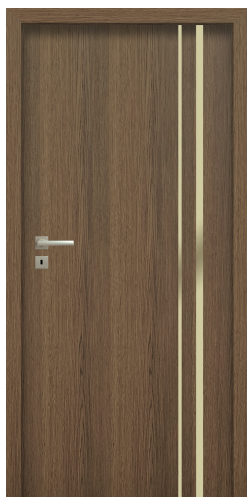

CERES VARIO

dveřní madlo s tlačítkem

dveřní madlo s černým tlačítkem
- za příplatek

krycí barvy
transparentní barvy

krycí barvy
transparentní barvy

krycí barvy
transparentní barvy

NOVINKA

W09

W10

W11

SONATA LUX

NOVÉ modely **W09, W10, W11**

10 a 25 mm široké hliníkové lišty v provedení
matná zlatá, matný chrom,
matná měď nebo **černá**.

NOVÁ barevná provedení dekorů
REALWOOD

470 nabucco matné

471 tošca matné

VRCHNÍ PANELY PRO ZÁRUBNĚ VERTIGO

pro modely ADORE, SALEA, TEO, TIARA

NOVINKA