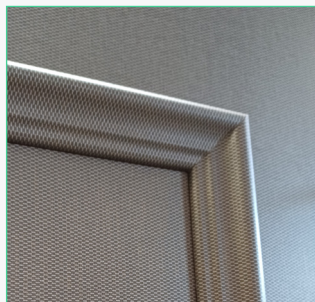

## barvy ZENN

Rozšíření stávající nabídky o **3 nové dekory** z kolekce LAMISTONE

NOVINKA

210 filo

211 fibra

212 lino