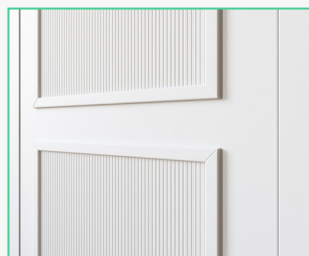

RIFLO

stříkané křídlo, desková konstrukce
dekorativní profilovaný panel na povrchu
dekorativní rám o šířce 30 mm

001 bílá
RAL 9003

0MA
RAL 9010 mat

0MB
RAL 9016 mat

0M5 šedá mat
RAL 7047

0M6 béžová mat
NCS S 2005 Y50R

002 černá
RAL 9005

0M4 indigo mat
RAL 5011

0M5 sage mat
NCS S 4010 G50Y

RAL 9003 - •/•
RAL 9001 mat, RAL 9016 mat, šedá mat (RAL 7047), béžová mat (NCS S 2005 Y50R) - •/•
RAL 9005 mat, indigo mat (RAL 5011), sage mat (NCS S 4010-G50Y) - •/•

•/•
•/•
•/•

NOVINKA