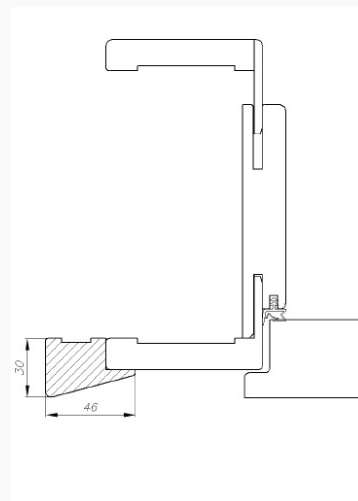

PRO OBLOŽKOVÉ ZÁRUBNĚ DIN, DIN DUO, REVES

Barevná provedení **UNI MAT PLUS, LAMISTONE SILSKTONE**

Cena •/• za komplet jednostranný (výška standard) pro jednokřídle; dvoukřídle ••%

- Jednokřídle: 2 ks 2,2 m + 1 ks 1,3 m (pro šířky max. „100“)
- Dvoukřídle: 3 x 2,2 m (pro šířky max. „90+90“)
- Lišty seříznuté na 90 stupňů. K samostatnému doříznutí po instalaci dveří.
- Rámeček zvětšuje rozměry zárubně o 62 mm na šířku a o 31 mm na výšku.