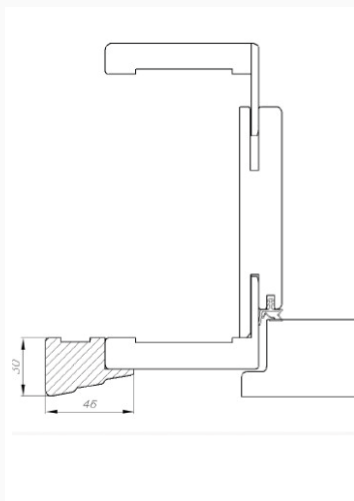

PRO OBLOŽKOVÉ ZÁRUBNĚ DIN, DIN DUO, REVES

Barevná provedení **UNI MAT PLUS, LAMISTONE SILSKTONE**

Cena •/• za komplet jednostranný (výška standard) pro jednokřídle; dvoukřídle ••%

- Jednokřídle: 2 ks 2,2 m + 1 ks 1,3 m (pro šířky max. „100“)
- Dvoukřídle: 3 x 2,2 m (pro šířky max. „90+90“)
- Lišty seříznuté na 90 stupňů. K samostatnému doříznutí po instalaci dveří.
- Rámeček zvětšuje rozměry zárubně o 62 mm na šířku a o 31 mm na výšku.